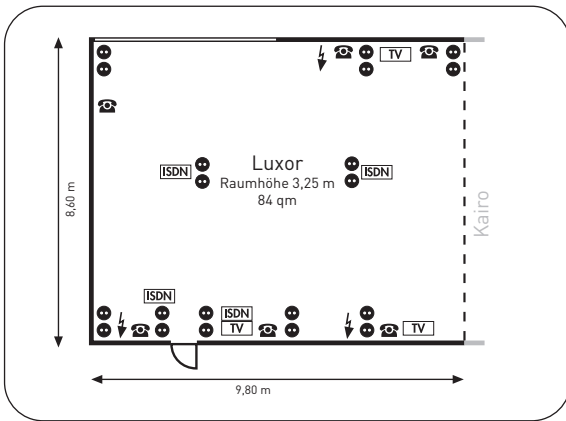

► Ausstattung Luxor (84 qm):

Etage:	EG	ISDN:	•
Tageslicht:	✓	Analoger Anschluss:	-
Klimaanlage:	✓	Wireless LAN:	•
Anzahl Steckdosen:	20	TV-Anschluss:	✓
Starkstromanschluss:	✓	max. Türgröße:	1,92 x 2,07

Bestuhlung – max. Personenzahl:

Theater 80	Parlament 40	U-Form 25	Block 30	Bankett 40