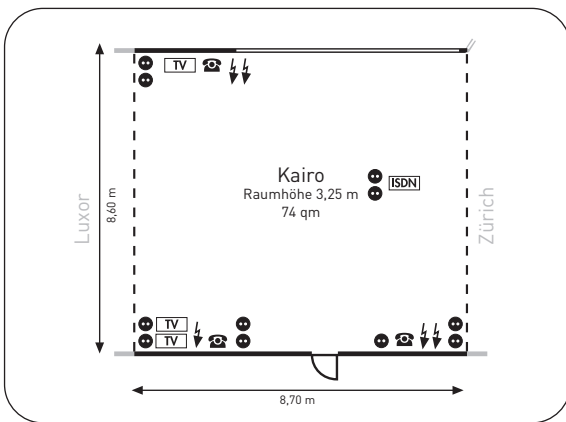

► Ausstattung Kairo (74 qm):

Etage:	EG	ISDN:	•
Tageslicht:	✓	Analoger Anschluss:	-
Klimaanlage:	✓	Wireless LAN:	•
Anzahl Steckdosen:	11	TV-Anschluss:	✓
Starkstromanschluss:	✓	max. Türgröße:	1,92 x 2,07

Bestuhlung – max. Personenzahl:

Theater 70	Parlament 30	U-Form 18	Block 20	Bankett 30