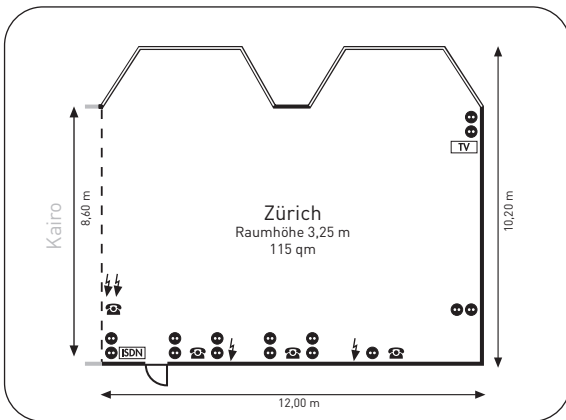

► Ausstattung Zürich (115 qm):

Etage:	EG	ISDN:	•
Tageslicht:	✓	Analoger Anschluss:	-
Klimaanlage:	✓	Wireless LAN:	•
Anzahl Steckdosen:	15	TV-Anschluss:	✓
Starkstromanschluss:	✓	max. Türgröße:	0,93 x 2,07

Bestuhlung – max. Personenzahl:

Theater 120	Parlament 60	U-Form 35	Block 44	Bankett 60