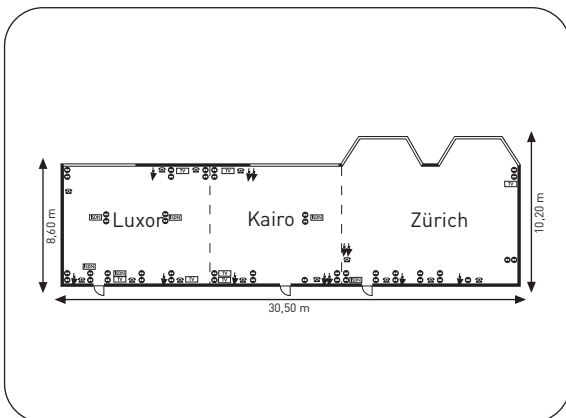

► Ausstattung Luxor /Kairo /Zürich (273 qm):

Etage:	EG	ISDN:	•
Tageslicht:	✓	Analoger Anschluss:	-
Klimaanlage:	✓	Wireless LAN:	•
Anzahl Steckdosen:	46	TV-Anschluss:	✓
Starkstromanschluss:	✓	max. Türgröße:	1,92 x 2,07

Bestuhlung – max. Personenzahl:

Theater 360	Parlament 220	U-Form -	Block -	Bankett 180

Legende:

- ✓ verfügbar
- gegen Gebühr
- nicht vorhanden
- Steckdose
- ⊕ Bodensteckdose
- ⚡ Starkstrom
- ☎ Telefon
- ISDN -Anschluss
- TV -Anschluss
- 🎤 Mikrofon