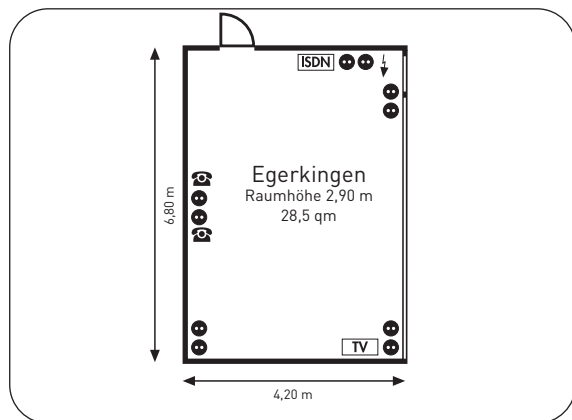

Bestuhlung – max. Personenzahl:

Theater 80	Parlament 40	U-Form 25	Block 30	Bankett 40

► Ausstattung Kairo (74 qm):

Etage:	EG	ISDN:	•
Tageslicht:	✓	Analoger Anschluss:	-
Klimaanlage:	✓	Wireless LAN:	•
Anzahl Steckdosen:	11	TV-Anschluss:	✓
Starkstromanschluss:	✓	max. Türgröße:	1,92 x 2,07

Bestuhlung – max. Personenzahl:

Theater 70	Parlament 30	U-Form 18	Block 20	Bankett 30

► Ausstattung Zürich (115 qm):

Etage:	EG	ISDN:	•
Tageslicht:	✓	Analoger Anschluss:	-
Klimaanlage:	✓	Wireless LAN:	•
Anzahl Steckdosen:	15	TV-Anschluss:	✓
Starkstromanschluss:	✓	max. Türgröße:	0,93 x 2,07

Bestuhlung – max. Personenzahl:

Theater 120	Parlament 60	U-Form 35	Block 44	Bankett 60

► Ausstattung Luxor /Kairo /Zürich (273 qm):

Etage:	EG	ISDN:	•
Tageslicht:	✓	Analoger Anschluss:	-
Klimaanlage:	✓	Wireless LAN:	•
Anzahl Steckdosen:	46	TV-Anschluss:	✓
Starkstromanschluss:	✓	max. Türgröße:	1,92 x 2,07

► Ausstattung Münster (97 qm):

Etage:	1	ISDN:	•
Tageslicht:	✓	Analoger Anschluss:	-
Klimaanlage:	✓	Wireless LAN:	•
Anzahl Steckdosen:	25	TV-Anschluss:	✓
Starkstromanschluss:	✓	max. Türgröße:	1,85 x 2,05