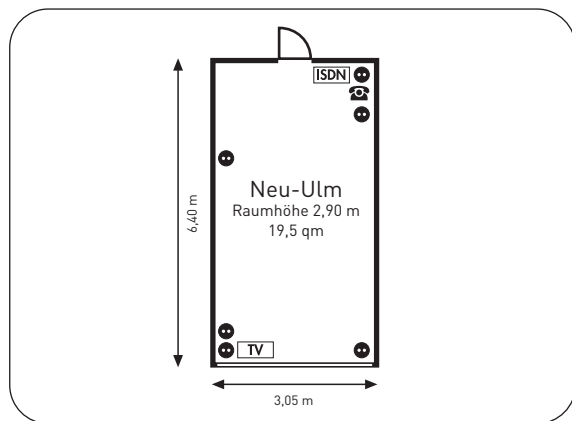

► Ausstattung Münster (97 qm):

Etage:	1	ISDN:	•
Tageslicht:	✓	Analoger Anschluss:	-
Klimaanlage:	✓	Wireless LAN:	•
Anzahl Steckdosen:	25	TV-Anschluss:	✓
Starkstromanschluss:	✓	max. Türgröße:	1,85 x 2,05

Bestuhlung – max. Personenzahl:

Theater
90

Parlament
50

U-Form
35

Block
36

Bankett
60

► Ausstattung Braunschweig (97 qm):

Etage:	1	ISDN:	•
Tageslicht:	✓	Analoger Anschluss:	-
Klimaanlage:	✓	Wireless LAN:	•
Anzahl Steckdosen:	24	TV-Anschluss:	✓
Starkstromanschluss:	✓	max. Türgröße:	1,85 x 2,05

Bestuhlung – max. Personenzahl:

Theater
90

Parlament
50

U-Form
35

Block
36

Bankett
60

► Ausstattung Neu-Ulm (19,5 qm):

Etage:	1	ISDN:	•
Tageslicht:	✓	Analoger Anschluss:	-
Klimaanlage:	✓	Wireless LAN:	•
Anzahl Steckdosen:	6	TV-Anschluss:	✓
Starkstromanschluss:	-	max. Türgröße:	1,90 x 2,05

Bestuhlung – max. Personenzahl:

Theater
-

Parlament
-

U-Form
-

Block
12

Bankett
-

► Ausstattung Egerkingen (28,5 qm):

Etage:	EG	ISDN:	•
Tageslicht:	✓	Analoger Anschluss:	-
Klimaanlage:	✓	Wireless LAN:	•
Anzahl Steckdosen:	10	TV-Anschluss:	✓
Starkstromanschluss:	✓	max. Türgröße:	0,57 x 2,05

Bestuhlung – max. Personenzahl:

Theater
20

Parlament
15

U-Form
14

Block
16

Bankett
-

Legende:

✓ verfügbar

- nicht vorhanden

⊕ Bodensteckdose

☎ Telefon

TV -Anschluss

• gegen Gebühr

⊙ Steckdose

⚡ Starkstrom

ISDN -Anschluss

🎤 Mikrophon