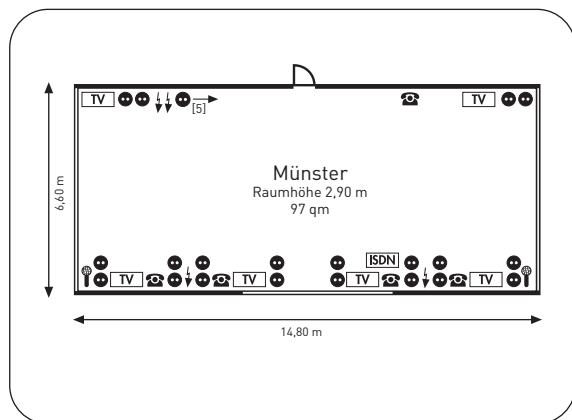

► Ausstattung Münster (97 qm):

Etage:	1	ISDN:	•
Tageslicht:	✓	Analoger Anschluss:	-
Klimaanlage:	✓	Wireless LAN:	•
Anzahl Steckdosen:	25	TV-Anschluss:	✓
Starkstromanschluss:	✓	max. Türgröße:	1,85 x 2,05

Bestuhlung – max. Personenzahl:

Theater
90

Parlament
50

U-Form
35

Block
36

Bankett
60

► Ausstattung Braunschweig (97 qm):

Etage:	1	ISDN:	•
Tageslicht:	✓	Analoger Anschluss:	-
Klimaanlage:	✓	Wireless LAN:	•
Anzahl Steckdosen:	24	TV-Anschluss:	✓
Starkstromanschluss:	✓	max. Türgröße:	1,85 x 2,05

Bestuhlung – max. Personenzahl:

Theater
90

Parlament
50

U-Form
35

Block
36

Bankett
60

► Ausstattung Neu-Ulm (19,5 qm):

Etage:	1	ISDN:	•
Tageslicht:	✓	Analoger Anschluss:	-
Klimaanlage:	✓	Wireless LAN:	•
Anzahl Steckdosen:	6	TV-Anschluss:	✓
Starkstromanschluss:	-	max. Türgröße:	1,90 x 2,05

Bestuhlung – max. Personenzahl:

Theater
-

Parlament
-

U-Form
-

Block
12

Bankett
-

► Ausstattung Egerkingen (28,5 qm):

Etage:	EG	ISDN:	•
Tageslicht:	✓	Analoger Anschluss:	-
Klimaanlage:	✓	Wireless LAN:	•
Anzahl Steckdosen:	10	TV-Anschluss:	✓
Starkstromanschluss:	✓	max. Türgröße:	0,57 x 2,05

Bestuhlung – max. Personenzahl:

Theater
20

Parlament
15

U-Form
14

Block
16

Bankett
-

Legende:

✓ verfügbar

- nicht vorhanden

⊕ Bodensteckdose

☎ Telefon

TV -Anschluss

• gegen Gebühr

⊙ Steckdose

⚡ Starkstrom

ISDN -Anschluss

🎤 Mikrophon