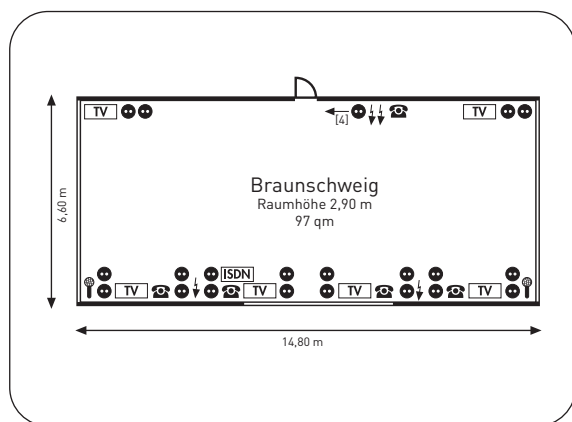

► Ausstattung Münster (97 qm):

Etage:	1	ISDN:	•
Tageslicht:	✓	Analoger Anschluss:	-
Klimaanlage:	✓	Wireless LAN:	•
Anzahl Steckdosen:	25	TV-Anschluss:	✓
Starkstromanschluss:	✓	max. Türgröße:	1,85 x 2,05

Bestuhlung – max. Personenzahl:

Theater
90

Parlament
50

U-Form
35

Block
36

Bankett
60

► Ausstattung Braunschweig (97 qm):

Etage:	1	ISDN:	•
Tageslicht:	✓	Analoger Anschluss:	-
Klimaanlage:	✓	Wireless LAN:	•
Anzahl Steckdosen:	24	TV-Anschluss:	✓
Starkstromanschluss:	✓	max. Türgröße:	1,85 x 2,05

Bestuhlung – max. Personenzahl:

Theater
90

Parlament
50

U-Form
35

Block
36

Bankett
60

► Ausstattung Neu-Ulm (19,5 qm):

Etage:	1	ISDN:	•
Tageslicht:	✓	Analoger Anschluss:	-
Klimaanlage:	✓	Wireless LAN:	•
Anzahl Steckdosen:	6	TV-Anschluss:	✓
Starkstromanschluss:	-	max. Türgröße:	1,90 x 2,05

Bestuhlung – max. Personenzahl:

Theater
-

Parlament
-

U-Form
-

Block
12

Bankett
-

► Ausstattung Egerkingen (28,5 qm):

Etage:	EG	ISDN:	•
Tageslicht:	✓	Analoger Anschluss:	-
Klimaanlage:	✓	Wireless LAN:	•
Anzahl Steckdosen:	10	TV-Anschluss:	✓
Starkstromanschluss:	✓	max. Türgröße:	0,57 x 2,05

Bestuhlung – max. Personenzahl:

Theater
20

Parlament
15

U-Form
14

Block
16

Bankett
-

Legende:

✓ verfügbar

- nicht vorhanden

⊕ Bodensteckdose

☎ Telefon

TV -Anschluss

• gegen Gebühr

⊙ Steckdose

⚡ Starkstrom

ISDN -Anschluss

🎤 Mikrophon